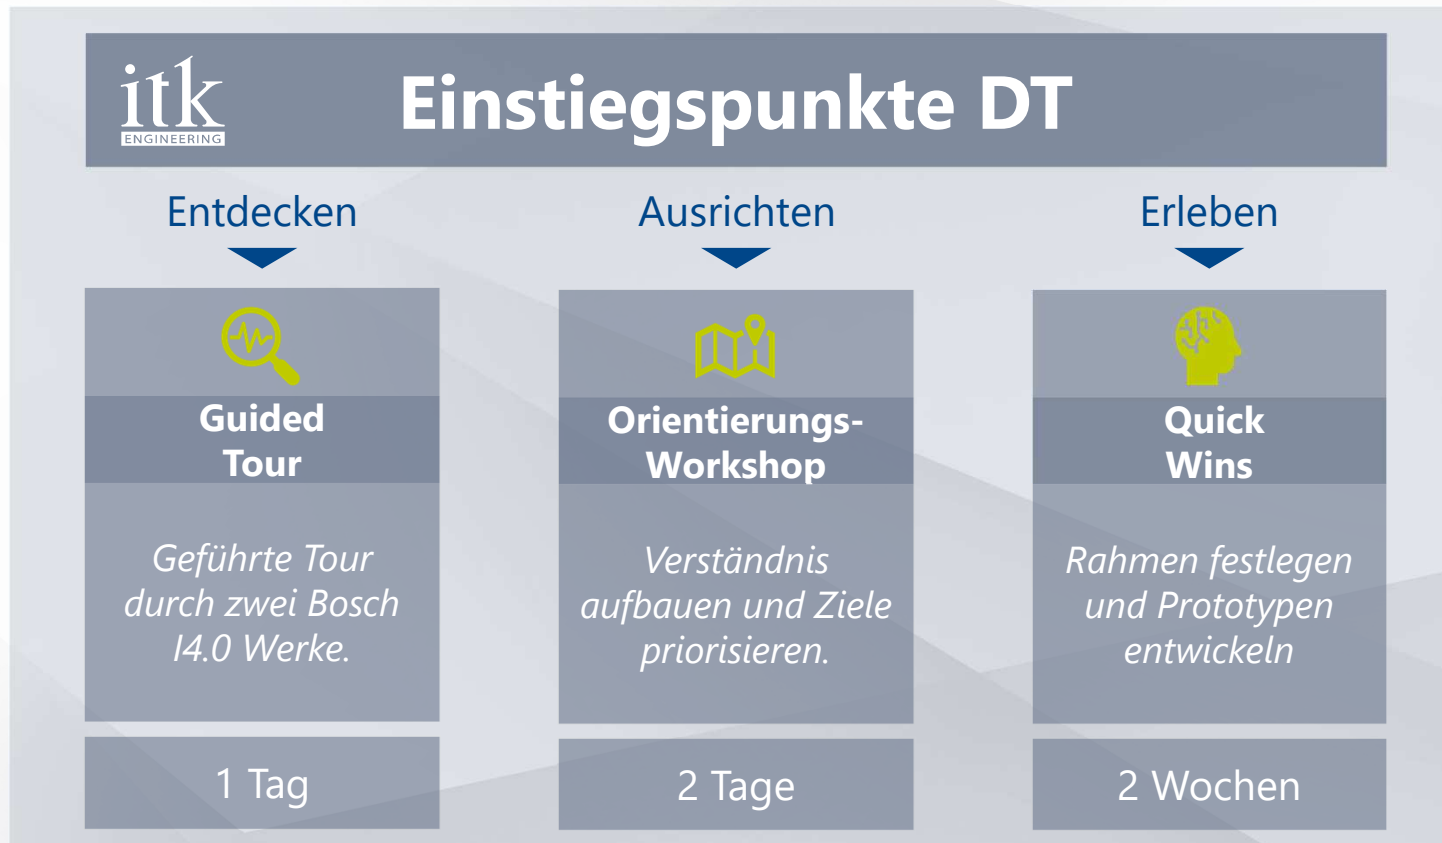

>25 Jahre

Erfahrung im
maßgeschneiderten
Systems und Software
Engineering in
diversen Branchen

1.300
Mitarbeitende
weltweit

Jahr	Mitarbeitende
2008	180
2012	550
2016	850
2020	1.300

WARUM ITK?

- Aus dem **Mittelstand** für den Mittelstand – Powered by Bosch
- **Beratung und Umsetzung** aus einer Hand
- Digital Native, **agil und innovativ**
- Unabhängigkeit beim Auffinden **Ihrer Lösung**
- Umfangreiche **Methodenexpertise** Software und Systeme
- Überblick über **Markt & Technologie** (IoT Ökosysteme)
- Experte im Aufstellen **Cross-Funktionaler Teams**
- Sinnstiftende Haltung zu **Kultur & Leadership**

DIGITALE TRANSFORMATION

GANZHEITLICH, UNABHÄNGIG & LANGFRISTIG

ITK ENGINEERING GmbH

SMART FACTORY | SMART PRODUCTS | SMART MACHINES

ITK
ENGINEERING
GmbH

Tim
Armbruster

www.itk-engineering.de
www.itk-karriere.de